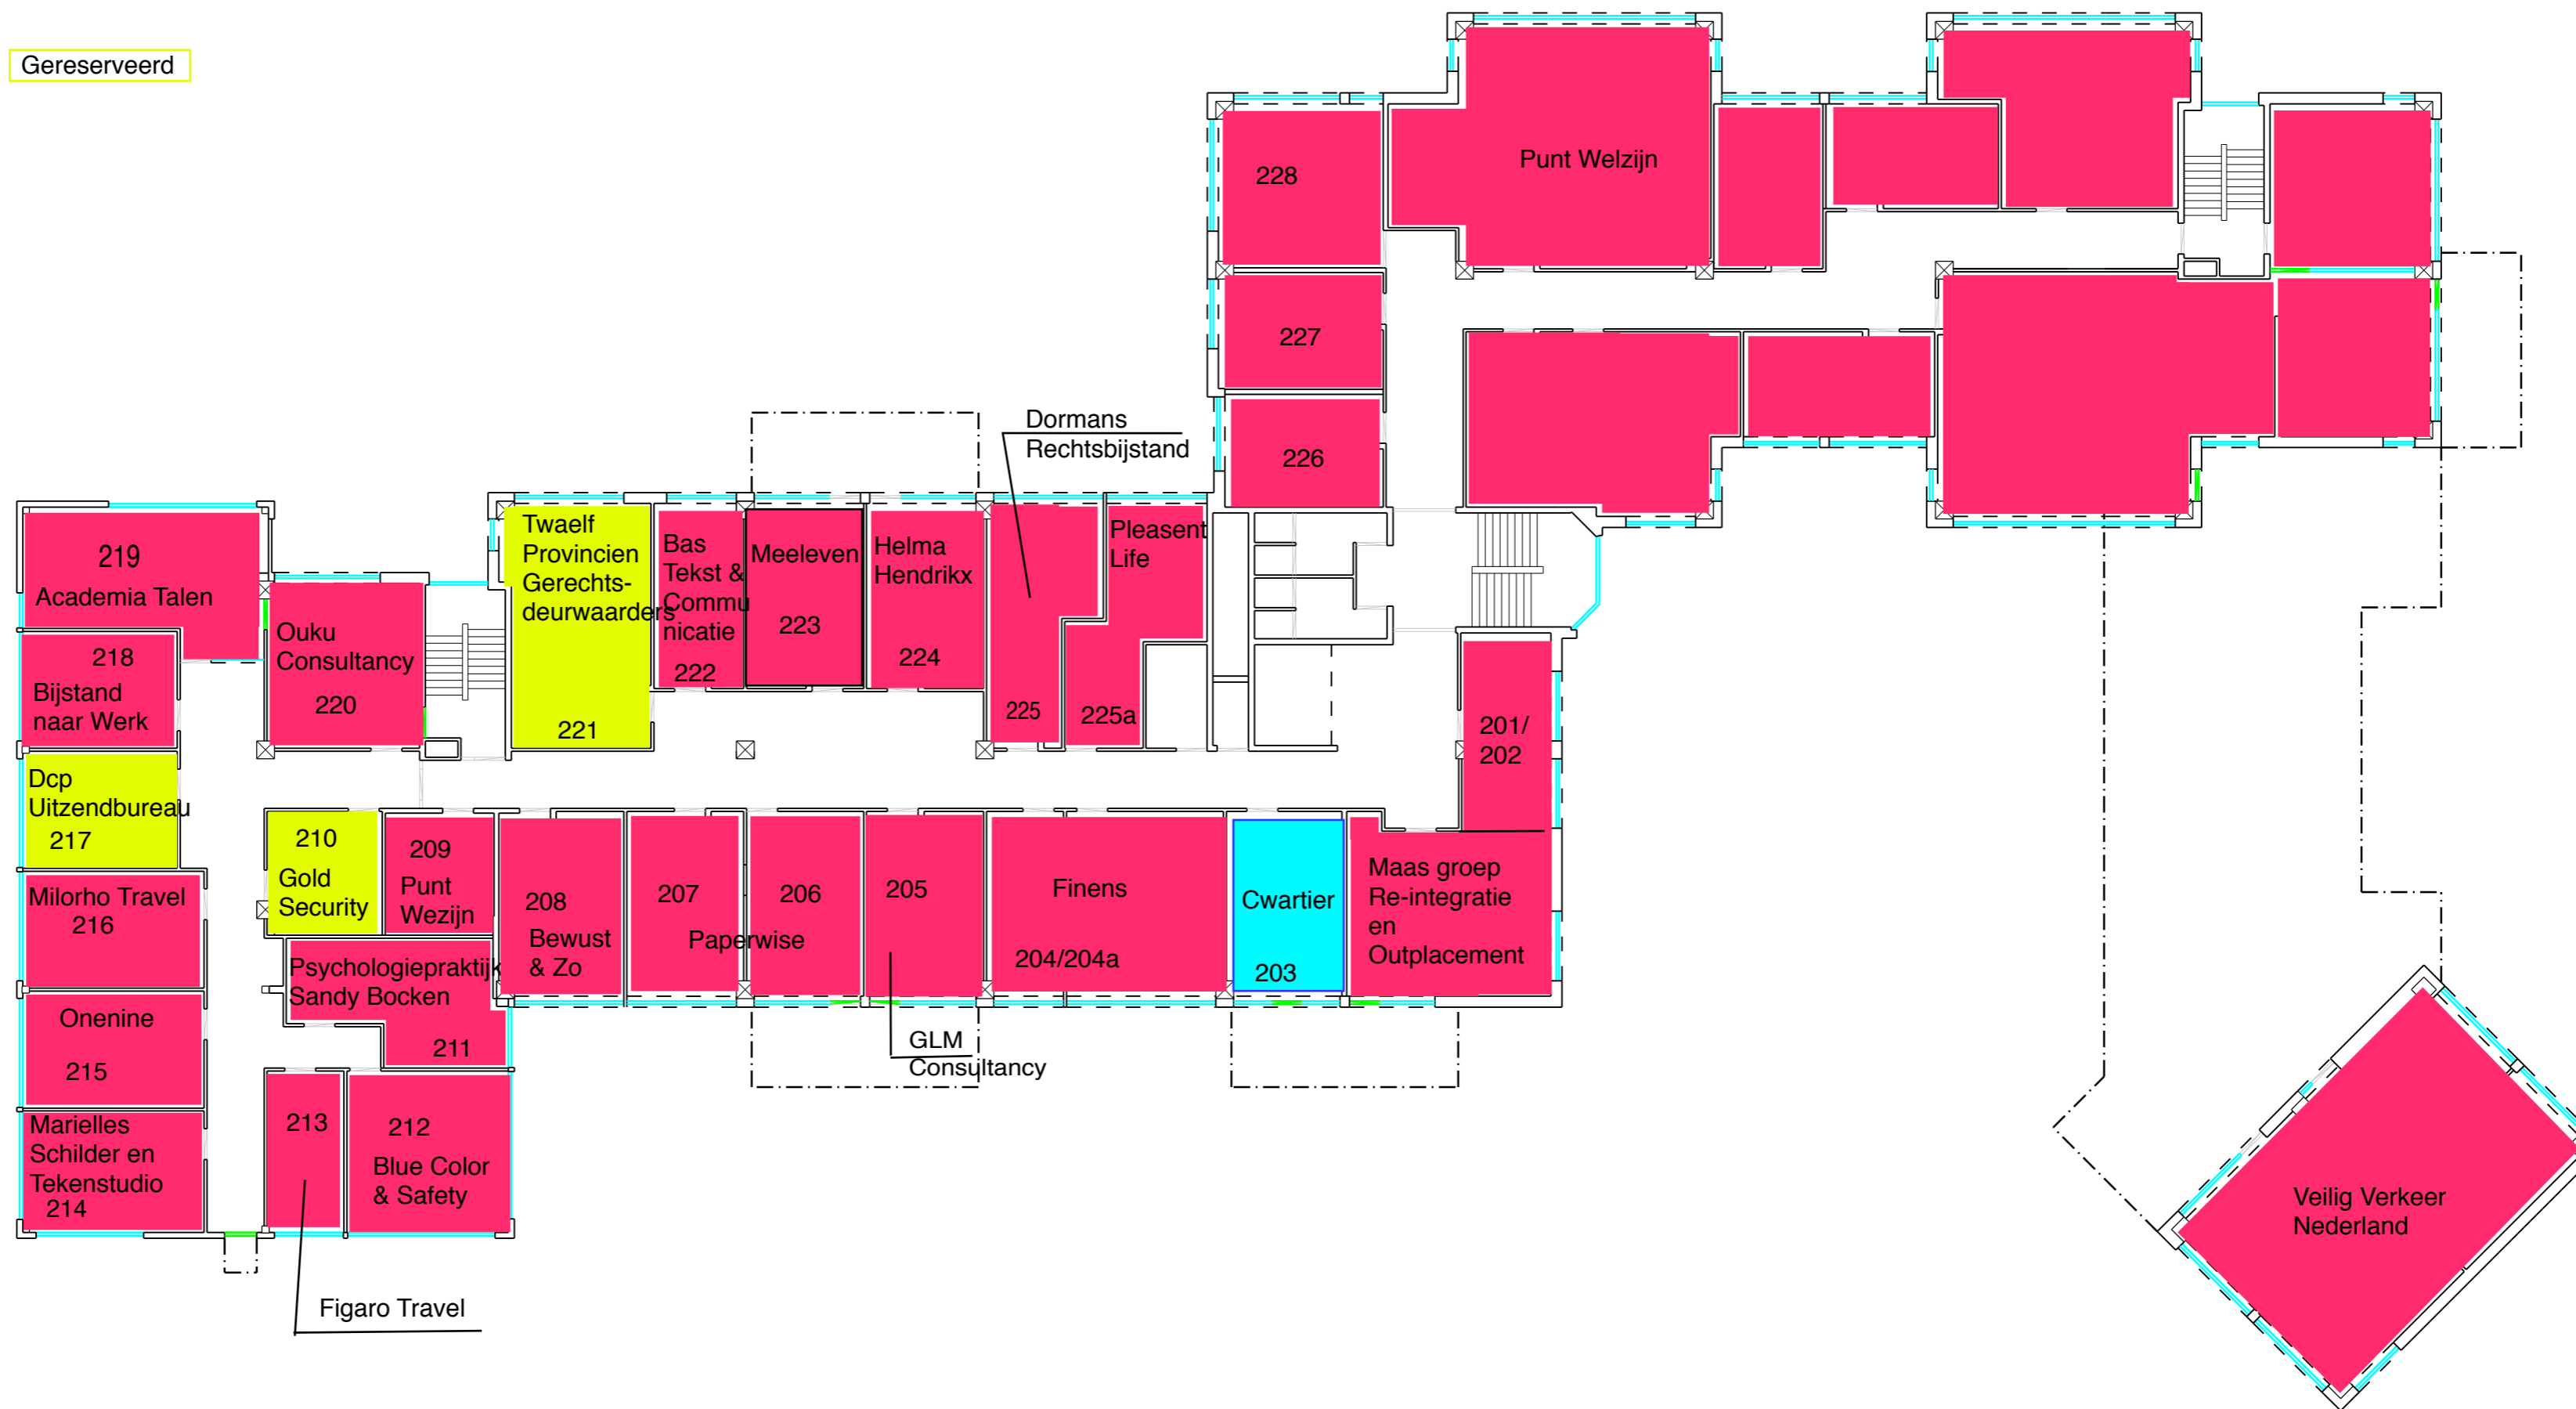

Cwartier
Begane Grond

- Verhuurd
- Gereserveerd

Cwartier
Eerste Verdieping

- Verhuurd
- Gereserveerd

Cwartier
Tweede Verdieping

- Verhuurd
- Gereserveerd

Cwartier
Derde Verdieping

- Verhuurd
- Gereserveerd

Ruimte nog in verhuur per 1 september 2018			
	opp *1	bvo *2	prijs *3
Begane grond			
063	14,02	20,26	175
067	22,00	31,79	235
2e verdieping			
210	16,26	23,50	110
217	20,62	29,80	235
221	40,15	58,02	380
224	24,69	35,68	260
3e verdieping			
314	20,55	29,70	210
322	89,31	129,05	935
*1) werkelijk oppervlakte ruimte			
*2) *1 + aandeel collectieve ruimtes			
*3) prijs (huur incl servicekosten) excl BTW			
Niet in huurprijs (internetaansluiting/ parkeren etc)			

optie

optie

optie