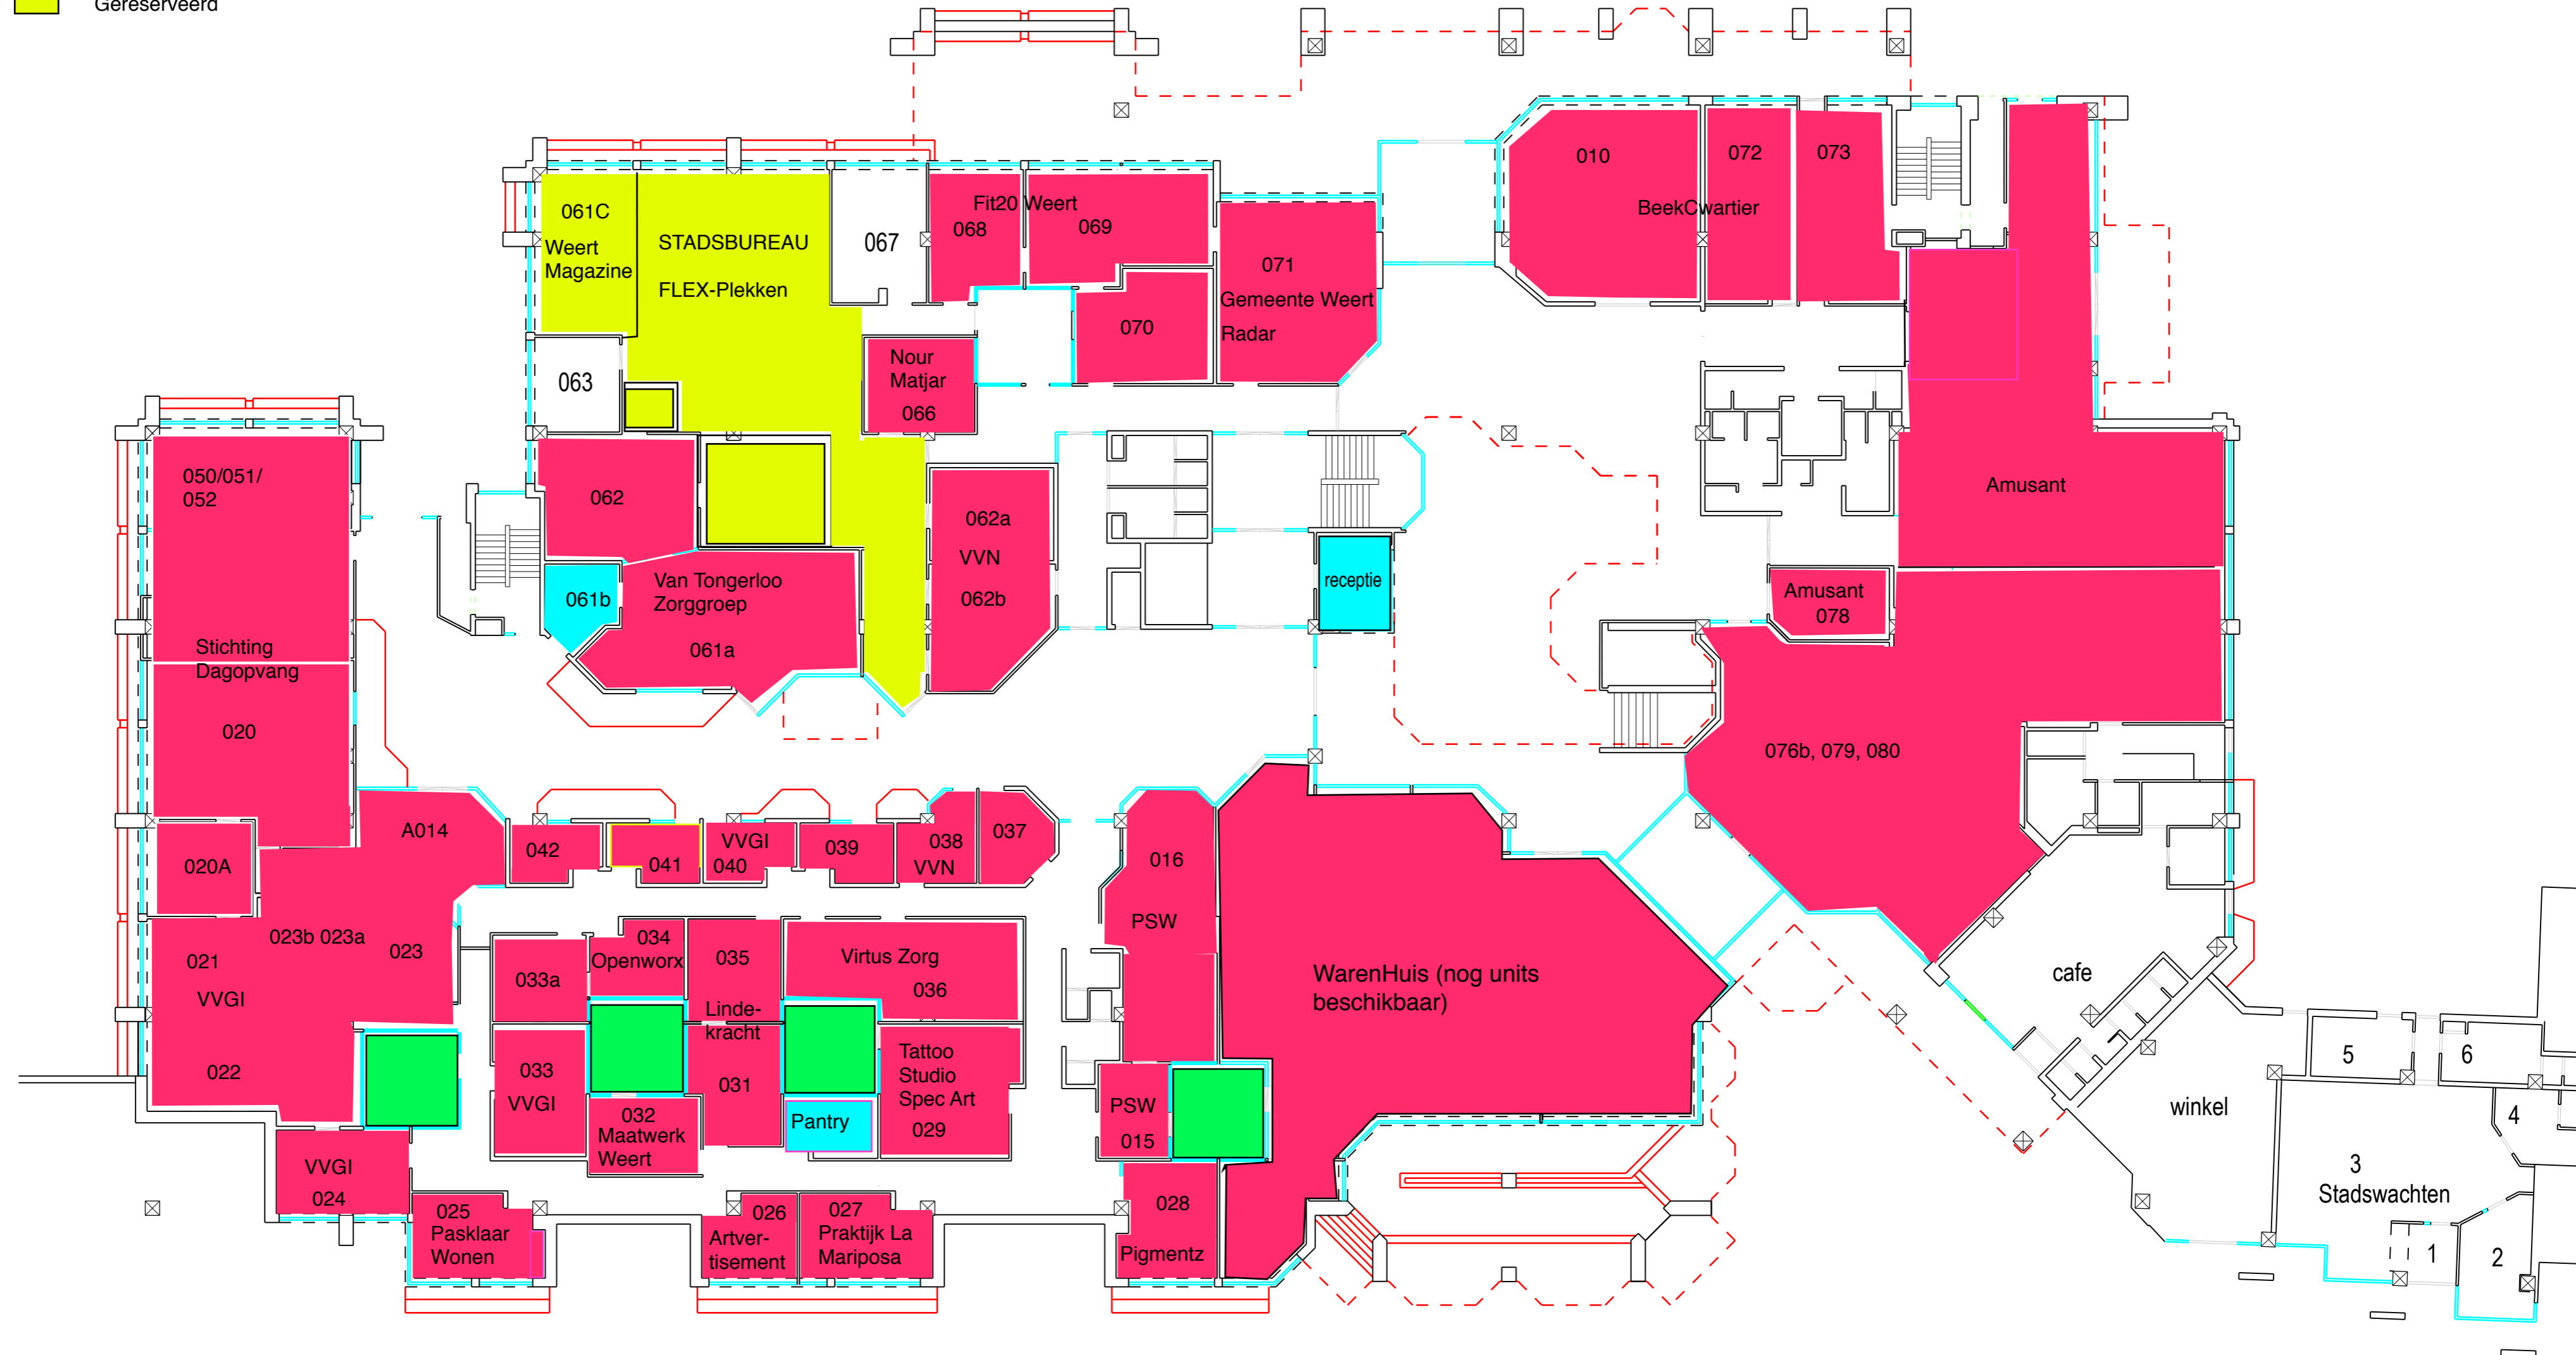

Cwartier
Begane Grond

- Verhuurd
- Gereserveerd

Cwartier
Eerste Verdieping

- Verhuurd
- Gereserveerd

Cwartier
Tweede Verdieping

- Verhuurd
- Gereserveerd

Cwartier
Derde Verdieping

- Verhuurd
- Gereserveerd

Ruimte nog in verhuur per 1 september 2018			
	opp *1	bvo *2	prijs *3
Begane grond			
063	14,02	20,26	175
067	22,00	31,79	235
2e verdieping			
210	16,26	23,50	110
217	20,62	29,80	235
221	40,15	58,02	380
224	24,69	35,68	260
3e verdieping			
314	20,55	29,70	210
322	89,31	129,05	935
*1) werkelijk oppervlakte ruimte			
*2) *1 + aandeel collectieve ruimtes			
*3) prijs (huur incl servicekosten) excl BTW			
Niet in huurprijs (internetaansluiting/ parkeren etc)			