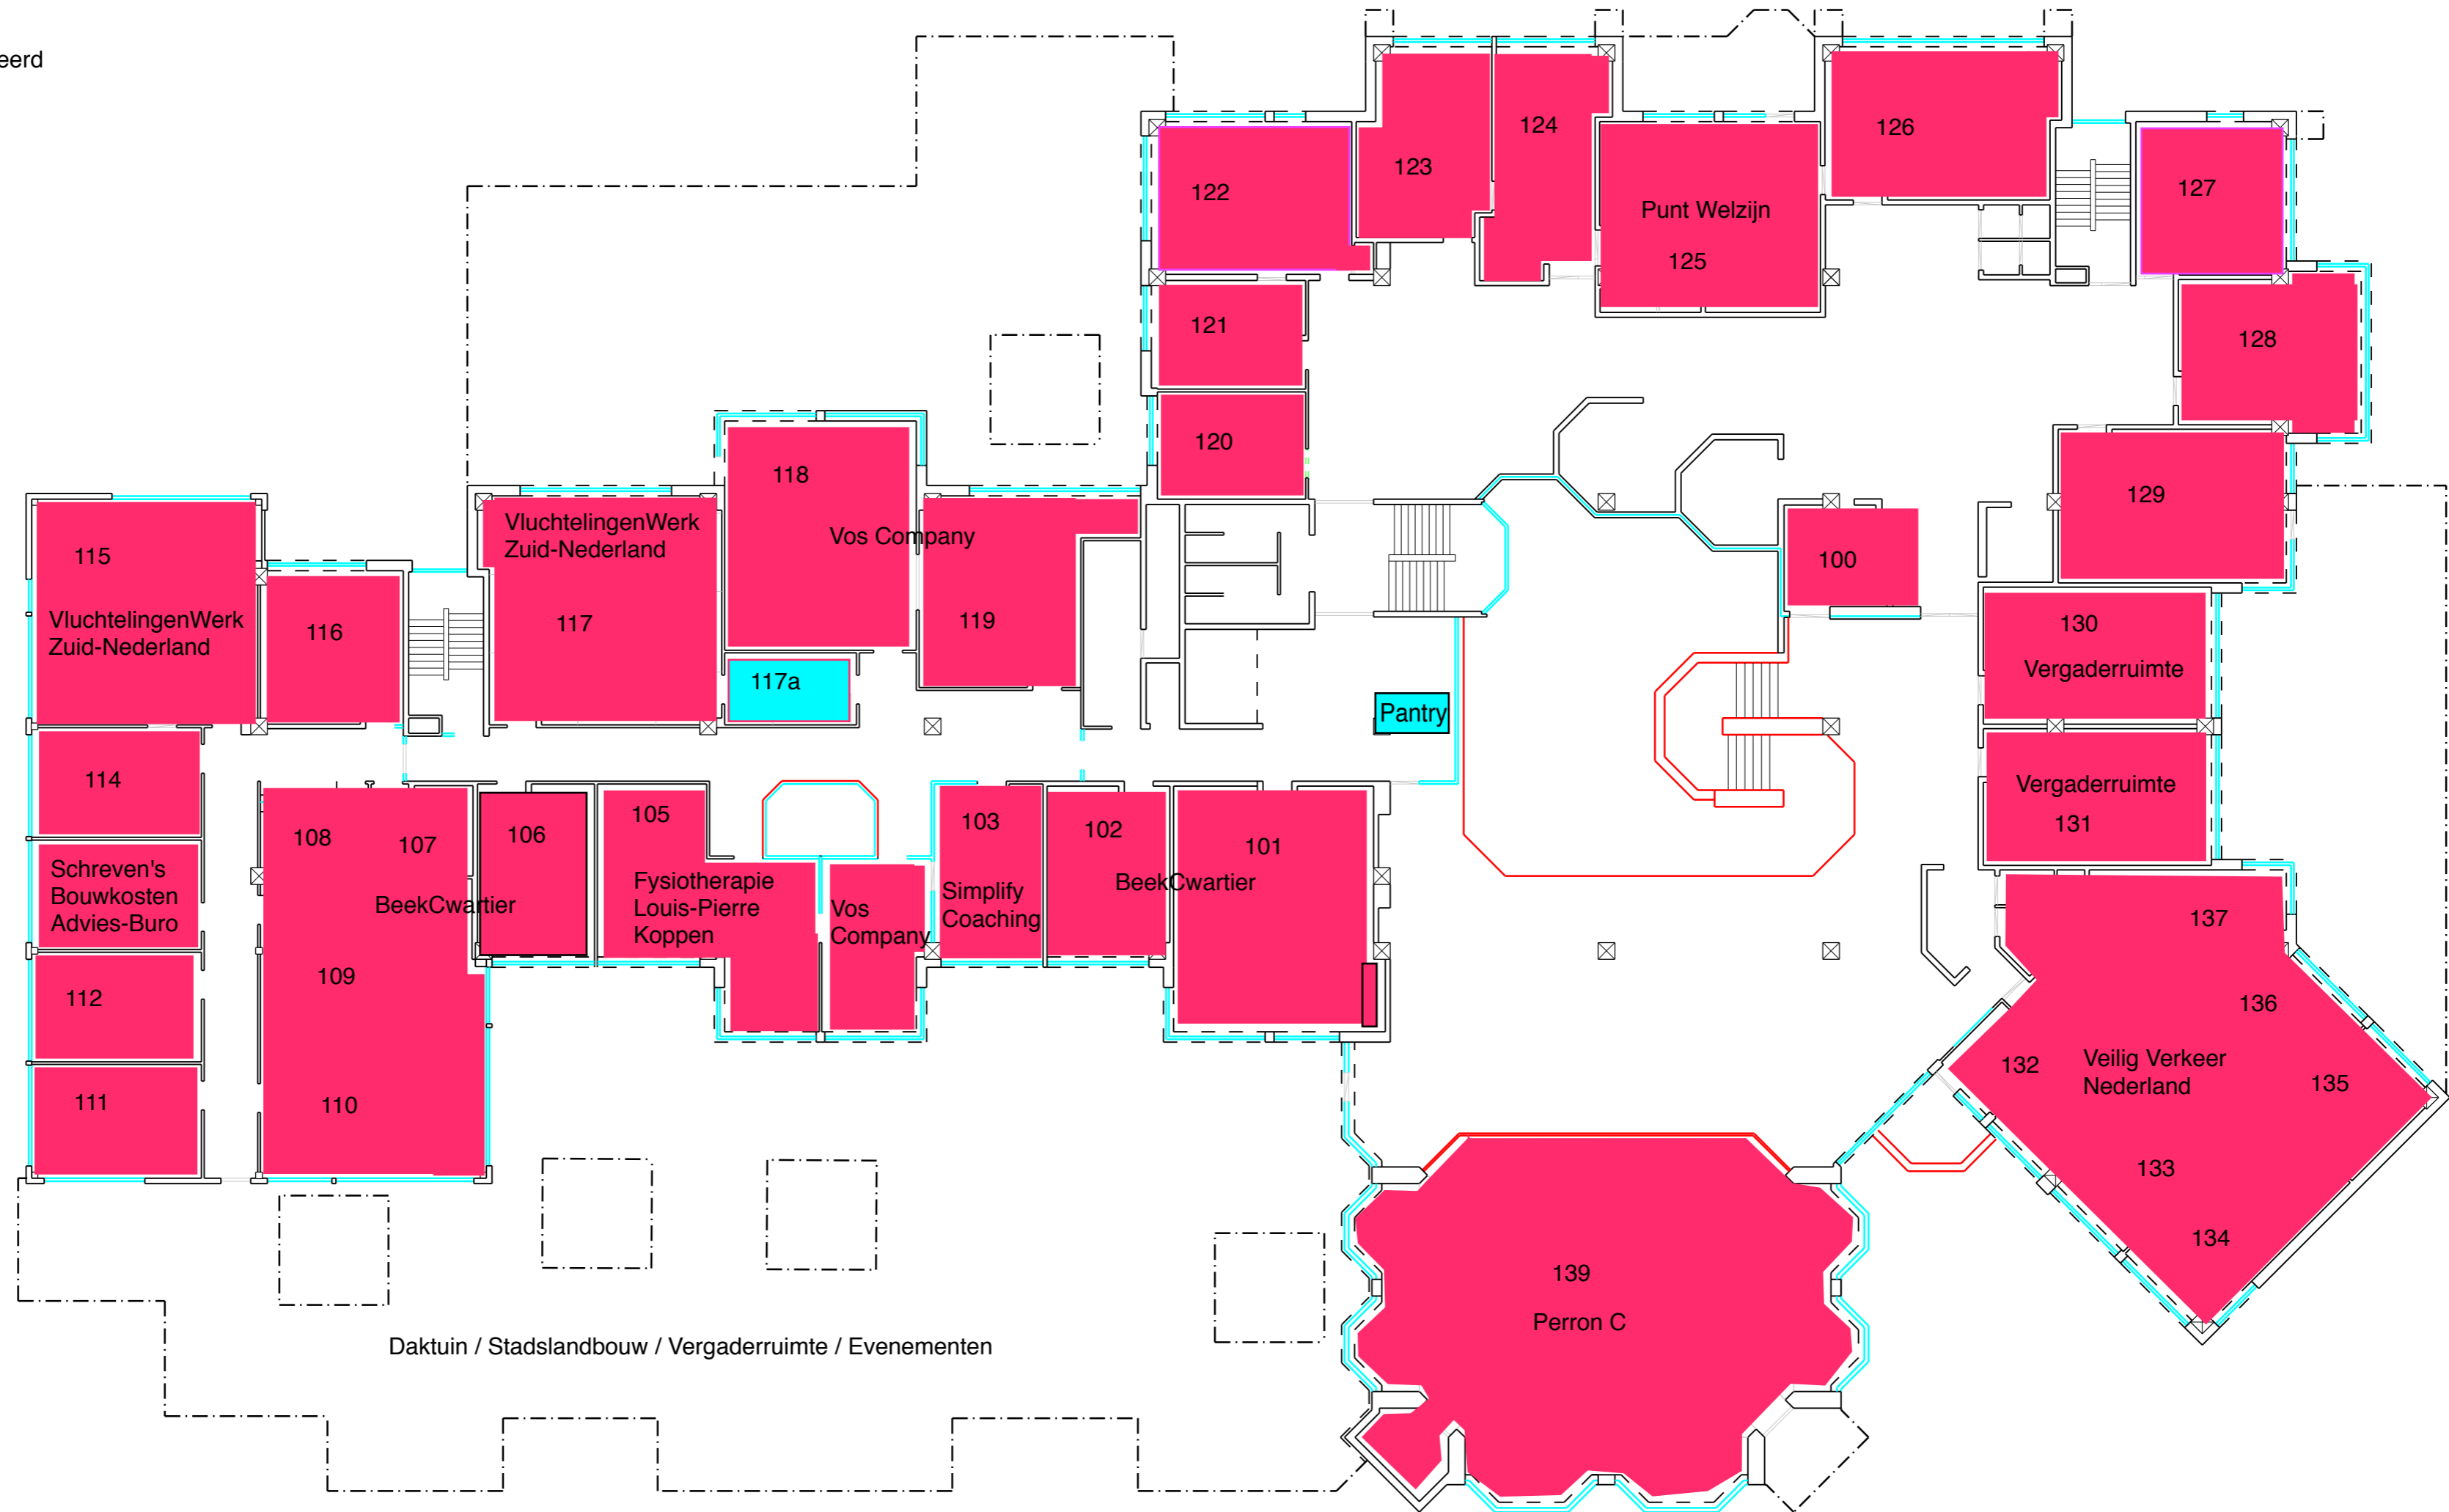

Cwartier
Begane Grond

- Verhuurd
- Gereserveerd

Cwartier
Eerste Verdieping

- Verhuurd
- Gereserveerd

Cwartier
Tweede Verdieping

- Verhuurd
- Gereserveerd

Cwartier
Derde Verdieping

- Verhuurd
- Gereserveerd

Ruimte nog in verhuur per 1 september 2018			
	opp *1	bvo *2	prijs *3
Begane grond			
063	14,02	20,26	175
067	22,00	31,79	235
2e verdieping			
210	16,26	23,50	110
217	20,62	29,80	235
221	40,15	58,02	380
224	24,69	35,68	260
3e verdieping			
314	20,55	29,70	210
322	89,31	129,05	935
*1) werkelijk oppervlakte ruimte			
*2) *1 + aandeel collectieve ruimtes			
*3) prijs (huur incl servicekosten) excl BTW			
Niet in huurprijs (internetaansluiting/ parkeren etc)			