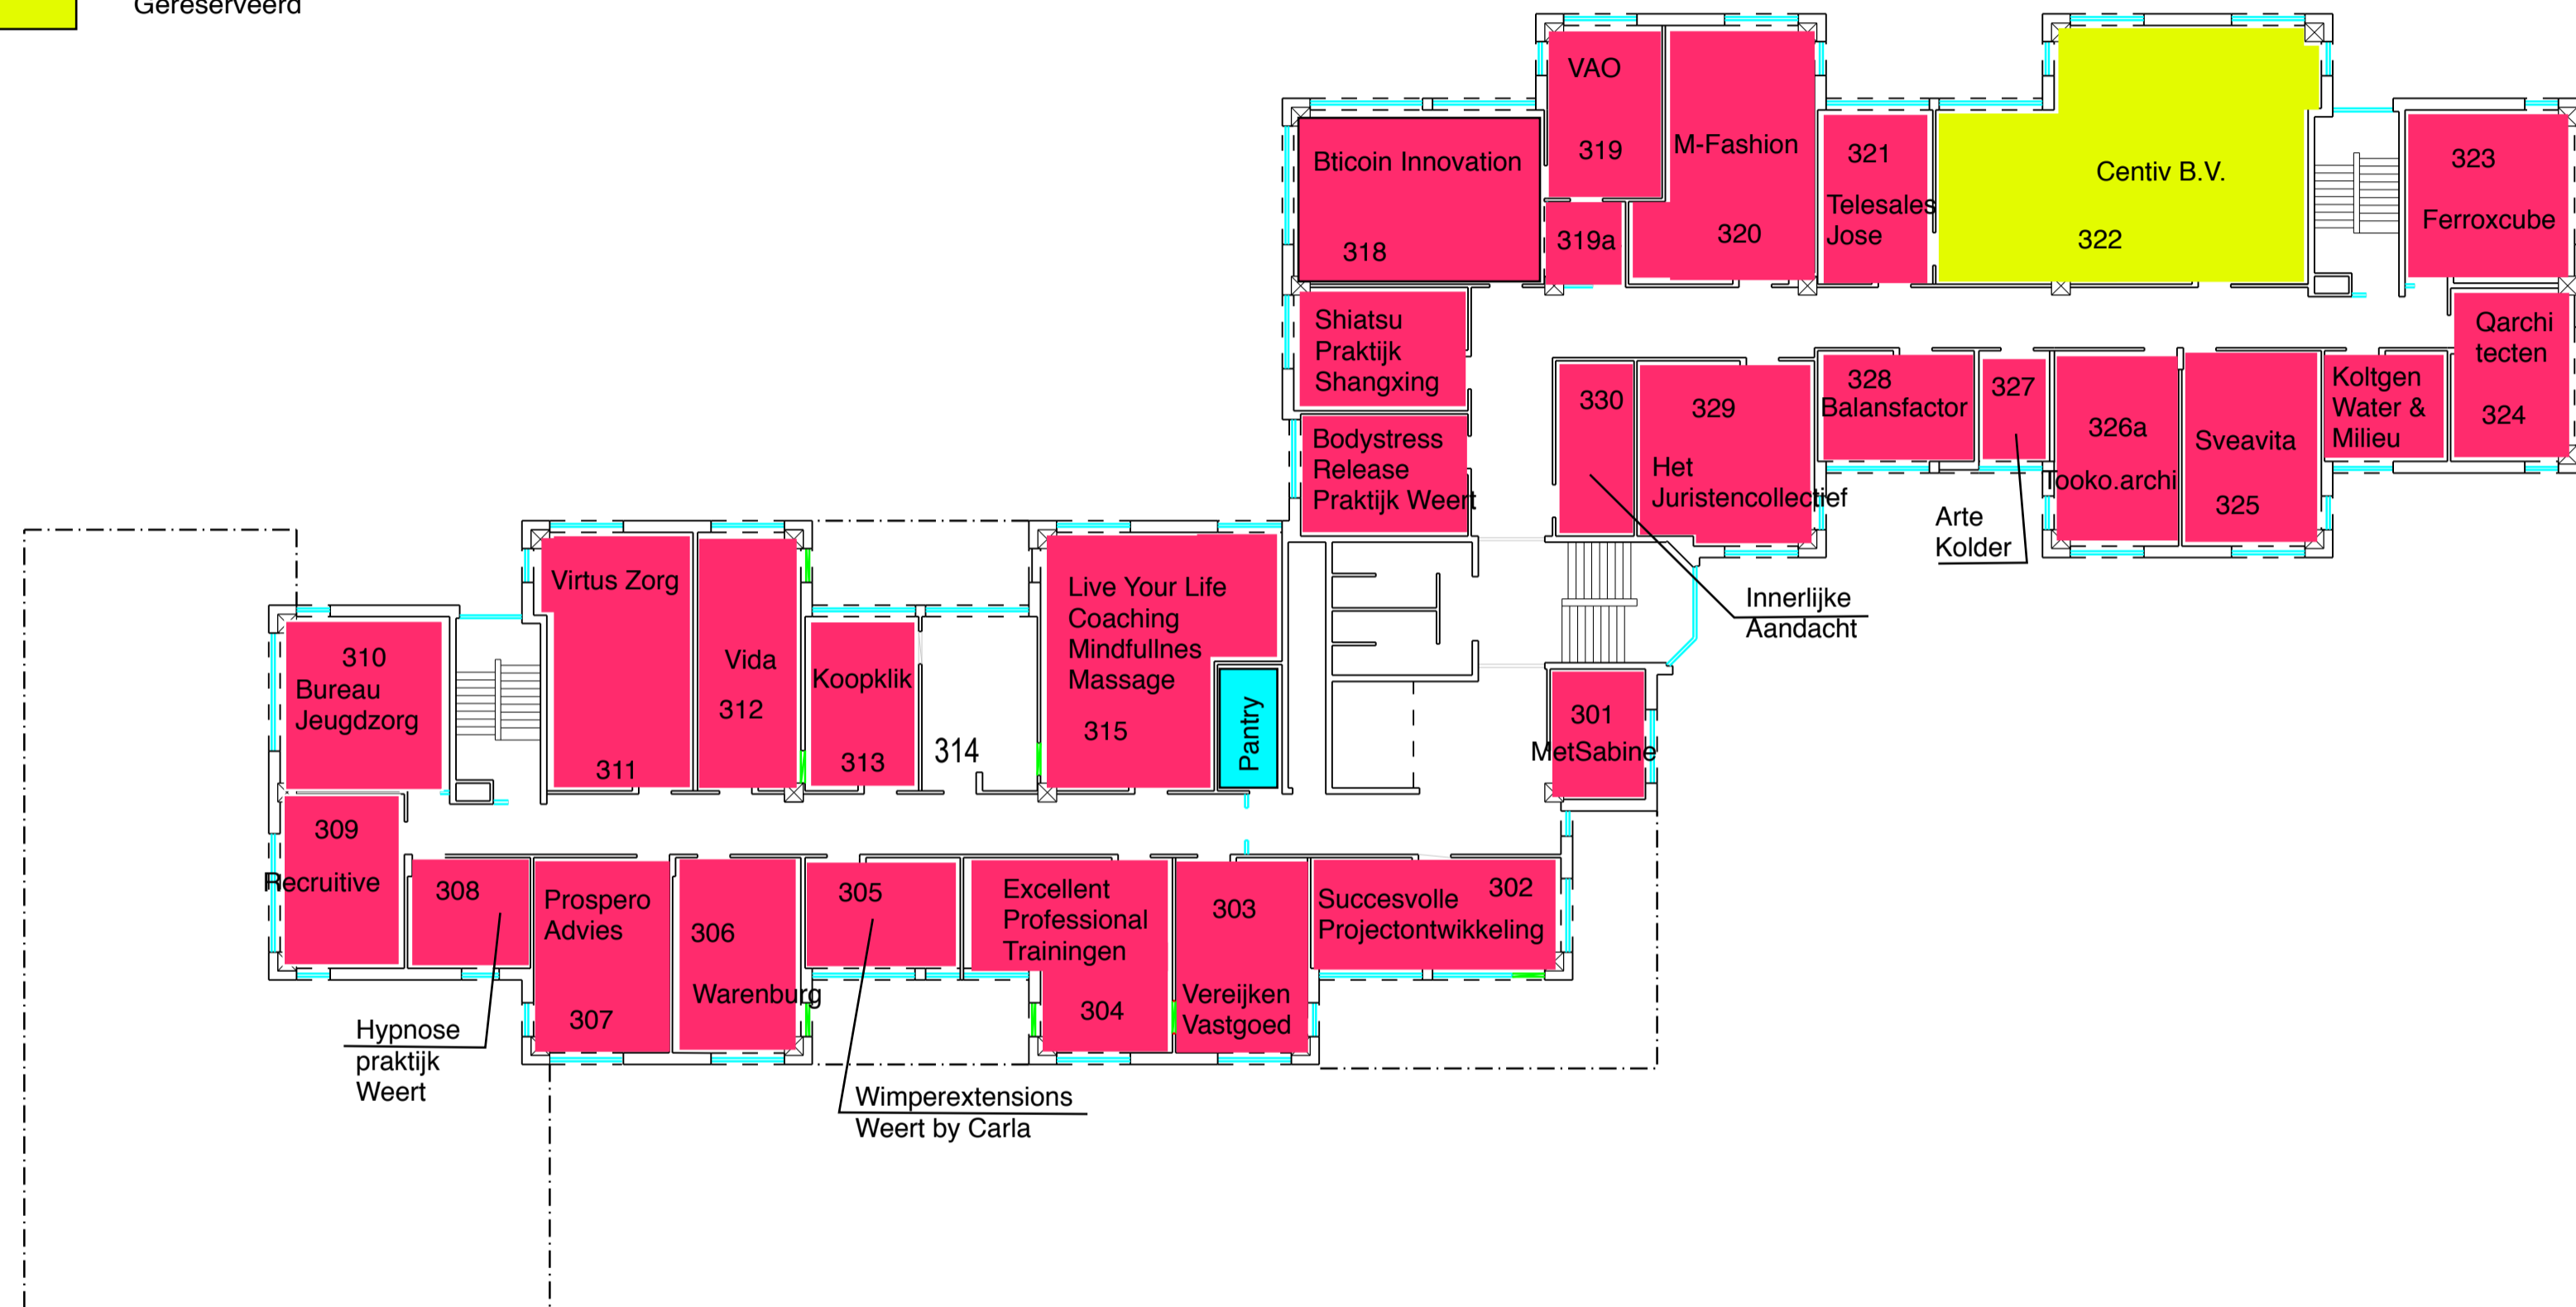

Cwartier
Begane Grond

- Verhuurd
- Gereserveerd

Cwartier
Eerste Verdieping

- Verhuurd
- Gereserveerd

Cwartier
Tweede Verdieping

- Verhuurd
- Gereserveerd

Cwartier
Derde Verdieping

- Verhuurd
- Gereserveerd

Ruimte nog in verhuur per 1 september 2018			
	opp *1	bvo *2	prijs *3
Begane grond			
063	14,02	20,26	175
067	22,00	31,79	235
2e verdieping			
210	16,26	23,50	110
217	20,62	29,80	235
221	40,15	58,02	380
224	24,69	35,68	260
3e verdieping			
314	20,55	29,70	210
322	89,31	129,05	935
*1) werkelijk oppervlakte ruimte			
*2) *1 + aandeel collectieve ruimtes			
*3) prijs (huur incl servicekosten) excl BTW			
Niet in huurprijs (internetaansluiting/ parkeren etc)			